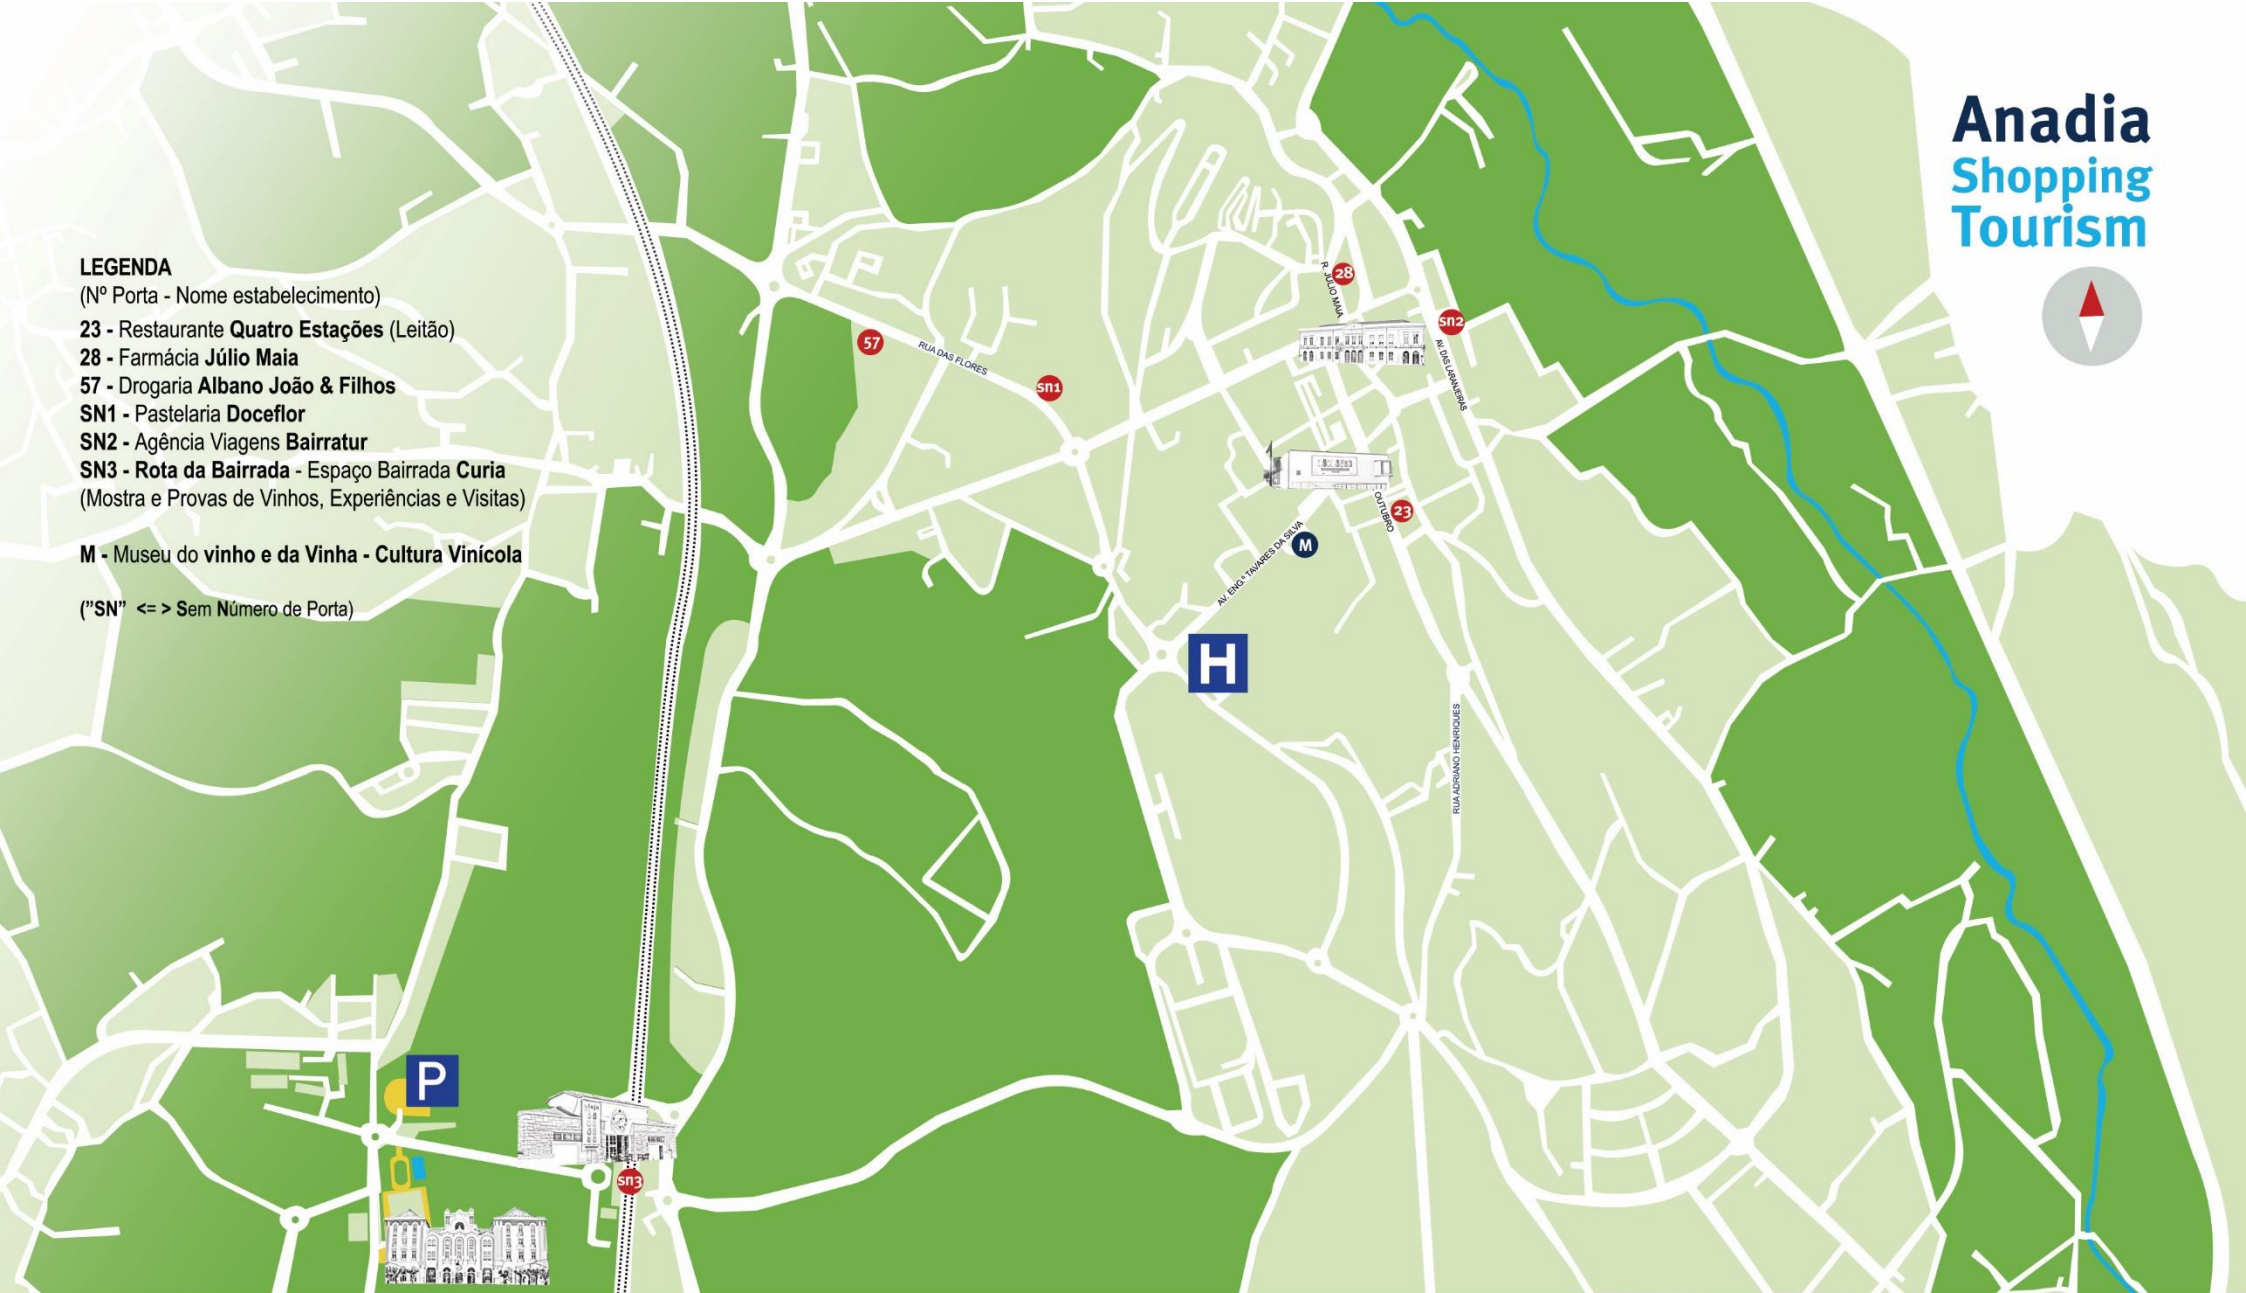

## LEGENDA

(Nº Porta - Nome estabelecimento)

**23** - Restaurante **Quatro Estações** (Leitão)

**28** - Farmácia **Júlio Maia**

**57** - Drogaria **Albano João & Filhos**

**SN1** - Pastelaria **Doceflor**

**SN2** - Agência Viagens **Bairratur**

**SN3** - **Rota da Bairrada** - Espaço Bairrada Curia

(Mostra e Provas de Vinhos, Experiências e Visitas)

**M** - Museu do vinho e da Vinha - **Cultura Vinícola**

("SN" <=> Sem Número de Porta)

**ASSOCIAÇÃO COMERCIAL  
DO DISTRITO DE AVEIRO**

Financiado por

**TURISMO DE  
PORTUGAL**

**23- Restaurante Quatro Estações (Leitão)**

**28- Farmácia Júlio Maia**

**57- Drogaria Albano João & Filhos**

**SN- Pastelaria Doceflor**

**SN2- Agência Viagens Bairratur**

**SN3- Rota da Bairrada – Espaço Bairrada Curria**