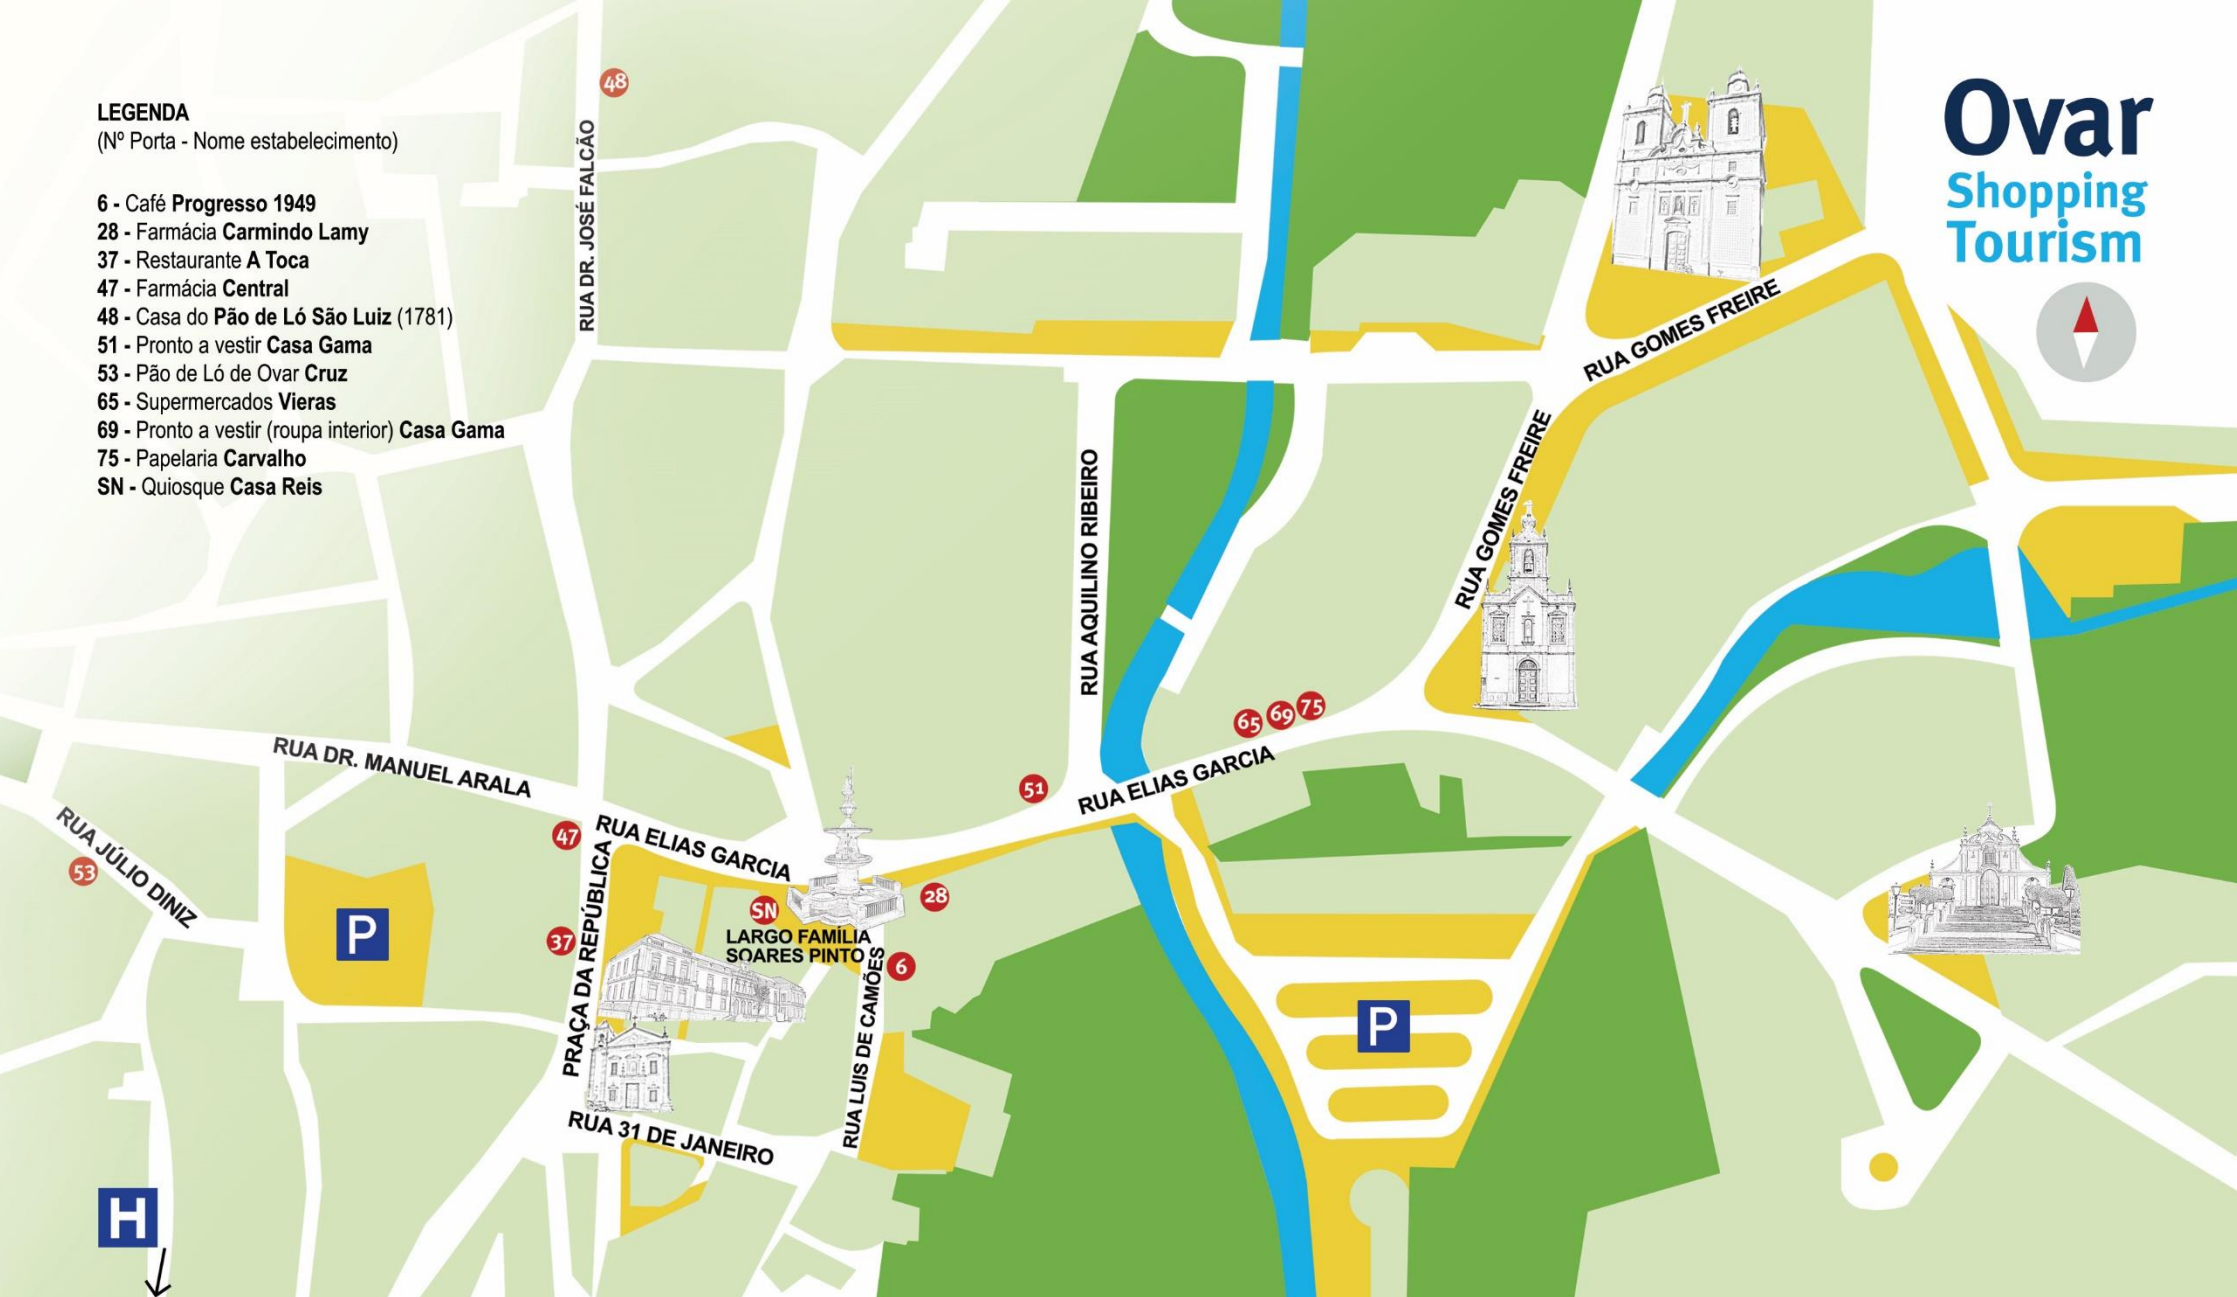

LEGENDA

(Nº Porta - Nome estabelecimento)

- 6 - Café **Progresso 1949**
- 28 - Farmácia **Carmindo Lamy**
- 37 - Restaurante **A Toca**
- 47 - Farmácia **Central**
- 48 - Casa do **Pão de Ló São Luiz (1781)**
- 51 - Pronto a vestir **Casa Gama**
- 53 - Pão de Ló de Ovar **Cruz**
- 65 - Supermercados **Vieras**
- 69 - Pronto a vestir (roupa interior) **Casa Gama**
- 75 - Papelaria **Carvalho**
- SN - Quiosque **Casa Reis**

Ovar

Shopping Tourism

**ASSOCIAÇÃO COMERCIAL
DO DISTRITO DE AVEIRO**

Financiado por

TURISMO DE
PORTUGAL

**6- Café Progresso
1949**

**28- Farmácia Carmindo
Lamy**

**37- Restaurante A
Toca**

**47- Farmácia
Central**

**48- Casa do Pão de Ló
São Luiz (1781)**

**51- Pronto A Vestir
Cama Gama**

**53- Casa do Pão de Ló
Ovar Cruz**

**65- Supermercado
Vieira**

**69- Pronto A Vestir Casa
Gama (Roupa Interior)**

**75- Papelaria
Carvalho**

**SN- Quiosque Casa
Reis**